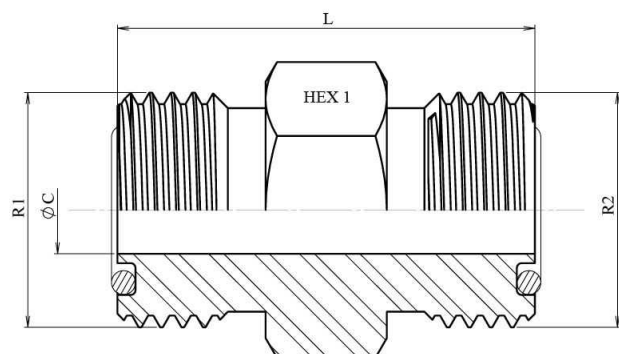

Adaptadores ORFS

Uniones rectas ORFS

Adaptador macho-macho ORFS

Acero Inoxidable AISI 316-L

Artículo	R1	R2	L	HEX 1	ØC
ZOR2000404	ORFS 9/16"-18h	ORFS 9/16"-18h	27	17	4,4
ZOR2000606	ORFS 11/16"-16h	ORFS 11/16"-16h	31	19	6,5
ZOR2000808	ORFS 13/16"-16h	ORFS 13/16"-16h	35	22	9,5
ZOR2001010	ORFS 1"-14h	ORFS 1"-14h	42,5	27	12,5
ZOR2001212	ORFS 1"3/16-12h	ORFS 1"3/16-12h	47	32	15,5
ZOR2001612	ORFS 1"7/16-12h	ORFS 1"3/16-12h	49	41	15,5
ZOR2001616	ORFS 1"7/16-12h	ORFS 1"7/16-12h	45	41	20
ZOR2002020	ORFS 1"11/16-12h	ORFS 1"11/16-12h	51,5	46	26
ZOR2002424	ORFS 2"-12h	ORFS 2"-12h	47	55	32